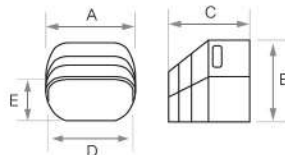

■ PA-80 / 100 / 120 / 140

End Fitting

■ EA-70 / 100

EA	Size (mm)					Carton Pack	Weight(g) / Set
	A	B	C	D	E		
70	75	62	64	53	30	10 pcs	52
100	105	75	90	53	30	10 pcs	95

TA	Size (mm)					Carton Pack	Weight(g) / Set
	A	B	C	D	E		
80	110	140	69.5	80	-	10 pcs	130
100	142	180	75	105	-	10 pcs	219
120	172	220	80	125	-	10 pcs	320
140	200	255	86	146	-	10 pcs	455