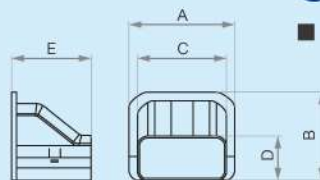

45° Vertical Joint

■ CFA-80 / 100 / 120

CFA	Size (mm)					Carton Pack	Weight(g) / Set
	A	B	C	D	E		
80	80	69.5	110	57	-	10 pcs	74
100	105	75	113	57	-	10 pcs	104
120	125	80	115	57	-	10 pcs	130

FA	Size (mm)					Carton Pack	Weight(g) / Set
	A	B	C	D	E		
70	65	56	830	71	-	10 pcs	192
80	71	64	830	69	-	10 pcs	285
80L	71	64	1200	69	-	10 pcs	435
100	96	67	830	69	-	10 pcs	540
120	116	72	830	69	-	10 pcs	540
140	136	76	1000	69	-	10 pcs	910

Flexible Joint

■ FA-70 / 80 / 80L / 100 / 120 / 140

Coupler

■ JA-70 / 80 / 100 / 120 / 140

JA	Size (mm)					Carton Pack	Weight(g) / Set
	A	B	C	D	E		
70	75	62	55	-	-	10 pcs	45
80	80	69.5	55	-	-	10 pcs	47
100	105	75	80	-	-	10 pcs	93
120	125	80	80	-	-	10 pcs	105
140	146	86	100	-	-	10 pcs	152

PA	Size (mm)					Carton Pack	Weight(g) / Set
	A	B	C	D	E		
80	109	140	80	69.5	80	10 pcs	103
100	126	150	105	75	100	10 pcs	159
120	146	160	125	80	111	10 pcs	199
140	166	165	146	86	111	10 pcs	227

Ceiling Cap

■ PA-80 / 100 / 120 / 140

End Fitting

■ EA-70 / 100

EA	Size (mm)					Carton Pack	Weight(g) / Set
	A	B	C	D	E		
70	75	62	64	53	30	10 pcs	52
100	105	75	90	53	30	10 pcs	95

TA	Size (mm)					Carton Pack	Weight(g) / Set
	A	B	C	D	E		
80	110	140	69.5	80	-	10 pcs	130
100	142	180	75	105	-	10 pcs	219
120	172	220	80	125	-	10 pcs	320
140	200	255	86	146	-	10 pcs	455

T Joint

■ TA-80 / 100 / 120 / 140