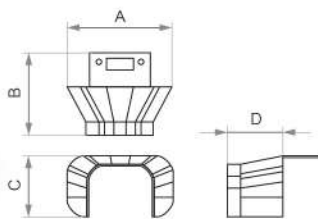

Reducer

■ RA-128 / 1408 / 1008 / 1210 / 1412