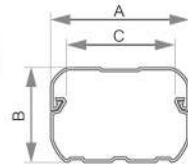

KL	Size (mm)					Carton Pack	Weight(g) / Set
	A	B	C	D	E		
70	68	58	54	-	-	10 pcs	900
80	75	65	59	-	-	5 pcs	1130
100	100	70	80	-	-	5 pcs	2000
120	120	75	101	-	-	5 pcs	2150
140	140	80	120	-	-	5 pcs	2590