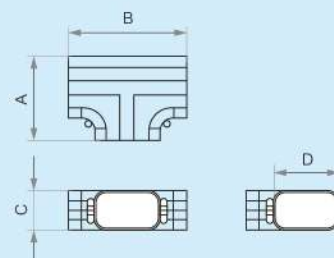

■ PA-80 / 100 / 120 / 140

End Fitting

■ EA-70 / 100

EA	Size (mm)					Carton Pack	Weight(g) / Set
	A	B	C	D	E		
70	75	62	64	53	30	10 pcs	52
100	105	75	90	53	30	10 pcs	95

TA	Size (mm)					Carton Pack	Weight(g) / Set
	A	B	C	D	E		
80	110	140	69.5	80	-	10 pcs	130
100	142	180	75	105	-	10 pcs	219
120	172	220	80	125	-	10 pcs	320
140	200	255	86	146	-	10 pcs	455

JB	Size (mm)					Carton Pack	Weight(g) / Set
	A	B	C	D	E		
108	80	70	80	105	75	10 pcs	83
128	80	70	80	125	80	10 pcs	92
1210	105	75	80	125	80	10 pcs	99

Lineset Converter

■ JB-108 / 128 / 1210

90° Change Elbow