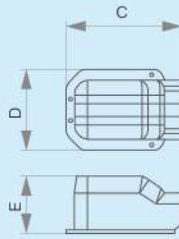

FineDuct Catalog

Ivory

Brown

White

Grey

Black

FineDuct

■ KL-70 / 80 / 100 / 120 / 140

KL	Size (mm)					Carton Pack	Weight(g) / Set
	A	B	C	D	E		
70	68	58	54	-	-	10 pcs	900
80	75	65	59	-	-	5 pcs	1130
100	100	70	80	-	-	5 pcs	2000
120	120	75	101	-	-	5 pcs	2150
140	140	80	120	-	-	5 pcs	2590

WA	Size (mm)					Carton Pack	Weight(g) / Set
	A	B	C	D	E		
70	75	62	188	100	77	10 pcs	150
80	80	68	212	110	82	10 pcs	163
100	107	72	239	143	100	10 pcs	251
120	125	78	260	163	111	10 pcs	306
140	147	83	280	184	110	10 pcs	408

WB	Size (mm)					Carton Pack	Weight(g) / Set
	A	B	C	D	E		
80	80	68	212	110	100	10 pcs	178

WS	Size (mm)					Carton Pack	Weight(g) / Set
	A	B	C	D	E		
80	80	68	127	110	82	10 pcs	97

■ WA-70 / 80 / 100 / 120 / 140
■ WB-80

Wall Inlet

■ WS-80

90° Flat Joint

■ KA-70 / 80 / 100 / 120 / 140

KA	Size (mm)					Carton Pack	Weight(g) / Set
	A	B	C	D	E		
70	75	62	104	104	-	10 pcs	102
80	80	69.5	110	110	-	10 pcs	112
100	105	75	142	142	-	10 pcs	195
120	125	80	172	172	-	10 pcs	274
140	146	86	200	200	-	10 pcs	364

45° Flat Joint

■ KFA- 80 / 120

KFA	Size (mm)					Carton Pack	Weight(g) / Set
	A	B	C	D	E		
80	80	69.5	125	65	-	10 pcs	85
120	125	80	220	125	-	10 pcs	244

90° Verticle Joint

■ CA-70 / 80 / 100 / 120 / 140

CA	Size (mm)					Carton Pack	Weight(g) / Set
	A	B	C	D	E		
70	75	62	97	97	-	10 pcs	101
80	80	69.5	125	125	-	10 pcs	139
100	105	75	120	120	-	10 pcs	187
120	125	80	128	128	-	10 pcs	226
140	146	86	150	150	-	10 pcs	314