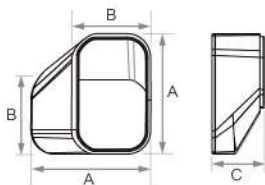

T Joint

■ TA-80 / 100 / 120 / 140

Reducer

■ RA-128 / 1408 / 1008 / 1210 / 1412

RA	Size (mm)					Carton Pack	Weight(g) / Set
	A	B	C	D	E		
128	123	110	79	66	-	10 pcs	56
1408	145	150	85	105	-	10 pcs	111
1008	105	75	75	35	-	-	-
1210	125	79	80	35	-	-	-
1412	145	79	85	35	-	-	-

JB	Size (mm)					Carton Pack	Weight(g) / Set
	A	B	C	D	E		
108	80	70	80	105	75	10 pcs	83
128	80	70	80	125	80	10 pcs	92
1210	105	75	80	125	80	10 pcs	99

Lineset Converter

■ JB-108 / 128 / 1210

90° Change Elbow

■ NA-80 / 120

NA	Size (mm)					Carton Pack	Weight(g) / Set
	A	B	C	D	E		
80	75	65	45	-	-	"10 pcs (R & L)"	76
120	120	75	55	-	-	"10 pcs (R & L)"	178

Flexible Joint

T Joint + FineDuct

Verticle Joint + FineDuct