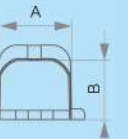

FineDuct Catalog

Ivory

Brown

White

Grey

Black

FineDuct

■ KL-70 / 80 / 100 / 120 / 140

KL	Size (mm)					Carton Pack	Weight(g) / Set
	A	B	C	D	E		
70	68	58	54	-	-	10 pcs	900
80	75	65	59	-	-	5 pcs	1130
100	100	70	80	-	-	5 pcs	2000
120	120	75	101	-	-	5 pcs	2150
140	140	80	120	-	-	5 pcs	2590

WA	Size (mm)					Carton Pack	Weight(g) / Set
	A	B	C	D	E		
70	75	62	188	100	77	10 pcs	150
80	80	68	212	110	82	10 pcs	163
100	107	72	239	143	100	10 pcs	251
120	125	78	260	163	111	10 pcs	306
140	147	83	280	184	110	10 pcs	408

WB	Size (mm)					Carton Pack	Weight(g) / Set
	A	B	C	D	E		
80	80	68	212	110	100	10 pcs	178

WS	Size (mm)					Carton Pack	Weight(g) / Set
	A	B	C	D	E		
80	80	68	127	110	82	10 pcs	97

■ WA-70 / 80 / 100 / 120 / 140
■ WB-80

Wall Inlet

■ WS-80

90° Flat Joint

■ KA-70 / 80 / 100 / 120 / 140

KA	Size (mm)					Carton Pack	Weight(g) / Set
	A	B	C	D	E		
70	75	62	104	104	-	10 pcs	102
80	80	69.5	110	110	-	10 pcs	112
100	105	75	142	142	-	10 pcs	195
120	125	80	172	172	-	10 pcs	274
140	146	86	200	200	-	10 pcs	364

45° Flat Joint

■ KFA- 80 / 120

KFA	Size (mm)					Carton Pack	Weight(g) / Set
	A	B	C	D	E		
80	80	69.5	125	65	-	10 pcs	85
120	125	80	220	125	-	10 pcs	244

90° Verticle Joint

■ CA-70 / 80 / 100 / 120 / 140

CA	Size (mm)					Carton Pack	Weight(g) / Set
	A	B	C	D	E		
70	75	62	97	97	-	10 pcs	101
80	80	69.5	125	125	-	10 pcs	139
100	105	75	120	120	-	10 pcs	187
120	125	80	128	128	-	10 pcs	226
140	146	86	150	150	-	10 pcs	314