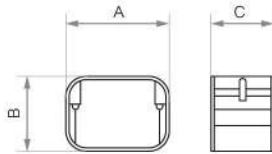

Wall Inlet

■ WS-80

90° Flat Joint

■ KA-70 / 80 / 100 / 120 / 140

KA	Size (mm)					Carton Pack	Weight(g) / Set
	A	B	C	D	E		
70	75	62	104	104	-	10 pcs	102
80	80	69.5	110	110	-	10 pcs	112
100	105	75	142	142	-	10 pcs	195
120	125	80	172	172	-	10 pcs	274
140	146	86	200	200	-	10 pcs	364

45° Flat Joint

■ KFA- 80 / 120

KFA	Size (mm)					Carton Pack	Weight(g) / Set
	A	B	C	D	E		
80	80	69.5	125	65	-	10 pcs	85
120	125	80	220	125	-	10 pcs	244

90° Verticle Joint

■ CA-70 / 80 / 100 / 120 / 140

CA	Size (mm)					Carton Pack	Weight(g) / Set
	A	B	C	D	E		
70	75	62	97	97	-	10 pcs	101
80	80	69.5	125	125	-	10 pcs	139
100	105	75	120	120	-	10 pcs	187
120	125	80	128	128	-	10 pcs	226
140	146	86	150	150	-	10 pcs	314

45° Vertical Joint

■ CFA-80 / 100 / 120

CFA	Size (mm)					Carton Pack	Weight(g) / Set
	A	B	C	D	E		
80	80	69.5	110	57	-	10 pcs	74
100	105	75	113	57	-	10 pcs	104
120	125	80	115	57	-	10 pcs	130

FA	Size (mm)					Carton Pack	Weight(g) / Set
	A	B	C	D	E		
70	65	56	830	71	-	10 pcs	192
80	71	64	830	69	-	10 pcs	285
80L	71	64	1200	69	-	10 pcs	435
100	96	67	830	69	-	10 pcs	540
120	116	72	830	69	-	10 pcs	540
140	136	76	1000	69	-	10 pcs	910

Flexible Joint

■ FA-70 / 80 / 80L / 100 / 120 / 140

Coupler

■ JA-70 / 80 / 100 / 120 / 140

JA	Size (mm)					Carton Pack	Weight(g) / Set
	A	B	C	D	E		
70	75	62	55	-	-	10 pcs	45
80	80	69.5	55	-	-	10 pcs	47
100	105	75	80	-	-	10 pcs	93
120	125	80	80	-	-	10 pcs	105
140	146	86	100	-	-	10 pcs	152