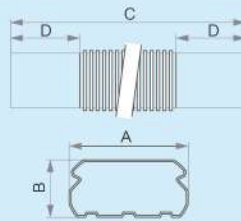

Flexible Joint

■ FA-70 / 80 / 80L / 100 / 120 / 140