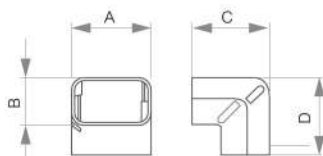

Wall Inlet

■ WS-80

90° Flat Joint

■ KA-70 / 80 / 100 / 120 / 140

KA	Size (mm)					Carton Pack	Weight(g) / Set
	A	B	C	D	E		
70	75	62	104	104	-	10 pcs	102
80	80	69.5	110	110	-	10 pcs	112
100	105	75	142	142	-	10 pcs	195
120	125	80	172	172	-	10 pcs	274
140	146	86	200	200	-	10 pcs	364

45° Flat Joint

■ KFA- 80 / 120

KFA	Size (mm)					Carton Pack	Weight(g) / Set
	A	B	C	D	E		
80	80	69.5	125	65	-	10 pcs	85
120	125	80	220	125	-	10 pcs	244

90° Verticle Joint

■ CA-70 / 80 / 100 / 120 / 140

CA	Size (mm)					Carton Pack	Weight(g) / Set
	A	B	C	D	E		
70	75	62	97	97	-	10 pcs	101
80	80	69.5	125	125	-	10 pcs	139
100	105	75	120	120	-	10 pcs	187
120	125	80	128	128	-	10 pcs	226
140	146	86	150	150	-	10 pcs	314