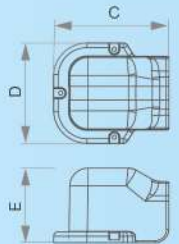

FineDuct Catalog

Ivory

Brown

White

Grey

Black

FineDuct

■ KL-70 / 80 / 100 / 120 / 140

KL	Size (mm)					Carton Pack	Weight(g) / Set
	A	B	C	D	E		
70	68	58	54	-	-	10 pcs	900
80	75	65	59	-	-	5 pcs	1130
100	100	70	80	-	-	5 pcs	2000
120	120	75	101	-	-	5 pcs	2150
140	140	80	120	-	-	5 pcs	2590

WA	Size (mm)					Carton Pack	Weight(g) / Set
	A	B	C	D	E		
70	75	62	188	100	77	10 pcs	150
80	80	68	212	110	82	10 pcs	163
100	107	72	239	143	100	10 pcs	251
120	125	78	260	163	111	10 pcs	306
140	147	83	280	184	110	10 pcs	408

WB	Size (mm)					Carton Pack	Weight(g) / Set
	A	B	C	D	E		
80	80	68	212	110	100	10 pcs	178

WS	Size (mm)					Carton Pack	Weight(g) / Set
	A	B	C	D	E		
80	80	68	127	110	82	10 pcs	97

■ WA-70 / 80 / 100 / 120 / 140
■ WB-80

Wall Inlet

■ WS-80

90° Flat Joint

■ KA-70 / 80 / 100 / 120 / 140

KA	Size (mm)					Carton Pack	Weight(g) / Set
	A	B	C	D	E		
70	75	62	104	104	-	10 pcs	102
80	80	69.5	110	110	-	10 pcs	112
100	105	75	142	142	-	10 pcs	195
120	125	80	172	172	-	10 pcs	274
140	146	86	200	200	-	10 pcs	364

45° Flat Joint

■ KFA- 80 / 120

KFA	Size (mm)					Carton Pack	Weight(g) / Set
	A	B	C	D	E		
80	80	69.5	125	65	-	10 pcs	85
120	125	80	220	125	-	10 pcs	244

90° Verticle Joint

■ CA-70 / 80 / 100 / 120 / 140

CA	Size (mm)					Carton Pack	Weight(g) / Set
	A	B	C	D	E		
70	75	62	97	97	-	10 pcs	101
80	80	69.5	125	125	-	10 pcs	139
100	105	75	120	120	-	10 pcs	187
120	125	80	128	128	-	10 pcs	226
140	146	86	150	150	-	10 pcs	314