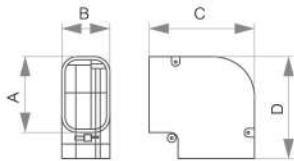

WB	Size (mm)					Carton Pack	Weight(g) / Set
	A	B	C	D	E		
80	80	68	212	110	100	10 pcs	178

WS	Size (mm)					Carton Pack	Weight(g) / Set
	A	B	C	D	E		
80	80	68	127	110	82	10 pcs	97

■ WA-70 / 80 / 100 / 120 / 140
■ WB-80

Wall Inlet

■ WS-80

90° Flat Joint

■ KA-70 / 80 / 100 / 120 / 140

KA	Size (mm)					Carton Pack	Weight(g) / Set
	A	B	C	D	E		
70	75	62	104	104	-	10 pcs	102
80	80	69.5	110	110	-	10 pcs	112
100	105	75	142	142	-	10 pcs	195
120	125	80	172	172	-	10 pcs	274
140	146	86	200	200	-	10 pcs	364