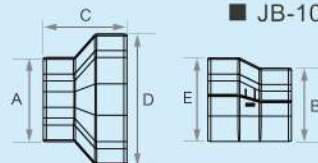

T Joint

■ TA-80 / 100 / 120 / 140

Reducer

■ RA-128 / 1408 / 1008 / 1210 / 1412

RA	Size (mm)					Carton Pack	Weight(g) / Set
	A	B	C	D	E		
128	123	110	79	66	-	10 pcs	56
1408	145	150	85	105	-	10 pcs	111
1008	105	75	75	35	-	-	-
1210	125	79	80	35	-	-	-
1412	145	79	85	35	-	-	-

JB	Size (mm)					Carton Pack	Weight(g) / Set
	A	B	C	D	E		
108	80	70	80	105	75	10 pcs	83
128	80	70	80	125	80	10 pcs	92
1210	105	75	80	125	80	10 pcs	99

Lineset Converter

■ JB-108 / 128 / 1210

90° Change Elbow