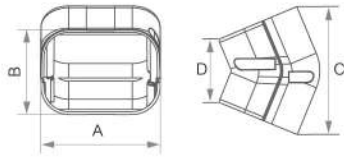

WB	Size (mm)					Carton Pack	Weight(g) / Set
	A	B	C	D	E		
80	80	68	212	110	100	10 pcs	178

WS	Size (mm)					Carton Pack	Weight(g) / Set
	A	B	C	D	E		
80	80	68	127	110	82	10 pcs	97

■ WA-70 / 80 / 100 / 120 / 140
■ WB-80

Wall Inlet

■ WS-80

90° Flat Joint

■ KA-70 / 80 / 100 / 120 / 140

KA	Size (mm)					Carton Pack	Weight(g) / Set
	A	B	C	D	E		
70	75	62	104	104	-	10 pcs	102
80	80	69.5	110	110	-	10 pcs	112
100	105	75	142	142	-	10 pcs	195
120	125	80	172	172	-	10 pcs	274
140	146	86	200	200	-	10 pcs	364

45° Flat Joint

■ KFA- 80 / 120

KFA	Size (mm)					Carton Pack	Weight(g) / Set
	A	B	C	D	E		
80	80	69.5	125	65	-	10 pcs	85
120	125	80	220	125	-	10 pcs	244

90° Verticle Joint

■ CA-70 / 80 / 100 / 120 / 140

CA	Size (mm)					Carton Pack	Weight(g) / Set
	A	B	C	D	E		
70	75	62	97	97	-	10 pcs	101
80	80	69.5	125	125	-	10 pcs	139
100	105	75	120	120	-	10 pcs	187
120	125	80	128	128	-	10 pcs	226
140	146	86	150	150	-	10 pcs	314

45° Vertical Joint

■ CFA-80 / 100 / 120

CFA	Size (mm)					Carton Pack	Weight(g) / Set
	A	B	C	D	E		
80	80	69.5	110	57	-	10 pcs	74
100	105	75	113	57	-	10 pcs	104
120	125	80	115	57	-	10 pcs	130

FA	Size (mm)					Carton Pack	Weight(g) / Set
	A	B	C	D	E		
70	65	56	830	71	-	10 pcs	192
80	71	64	830	69	-	10 pcs	285
80L	71	64	1200	69	-	10 pcs	435
100	96	67	830	69	-	10 pcs	540
120	116	72	830	69	-	10 pcs	540
140	136	76	1000	69	-	10 pcs	910