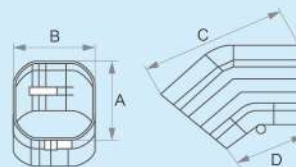

WB	Size (mm)					Carton Pack	Weight(g) / Set
	A	B	C	D	E		
80	80	68	212	110	100	10 pcs	178

WS	Size (mm)					Carton Pack	Weight(g) / Set
	A	B	C	D	E		
80	80	68	127	110	82	10 pcs	97

■ WA-70 / 80 / 100 / 120 / 140
■ WB-80

Wall Inlet

■ WS-80

90° Flat Joint

■ KA-70 / 80 / 100 / 120 / 140

KA	Size (mm)					Carton Pack	Weight(g) / Set
	A	B	C	D	E		
70	75	62	104	104	-	10 pcs	102
80	80	69.5	110	110	-	10 pcs	112
100	105	75	142	142	-	10 pcs	195
120	125	80	172	172	-	10 pcs	274
140	146	86	200	200	-	10 pcs	364

45° Flat Joint

■ KFA- 80 / 120

KFA	Size (mm)					Carton Pack	Weight(g) / Set
	A	B	C	D	E		
80	80	69.5	125	65	-	10 pcs	85
120	125	80	220	125	-	10 pcs	244

90° Verticle Joint

■ CA-70 / 80 / 100 / 120 / 140

CA	Size (mm)					Carton Pack	Weight(g) / Set
	A	B	C	D	E		
70	75	62	97	97	-	10 pcs	101
80	80	69.5	125	125	-	10 pcs	139
100	105	75	120	120	-	10 pcs	187
120	125	80	128	128	-	10 pcs	226
140	146	86	150	150	-	10 pcs	314